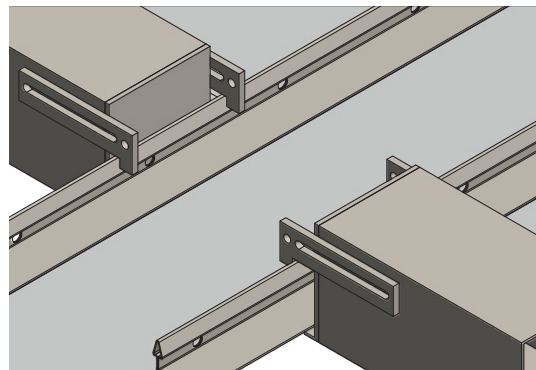

ALULINE SL70 FÜR FENSTERKASSETTEN

Aluline SL70 für Fensterkassetten

LED-Deckenleuchte als Einzeleuchte

LED ceiling light as an individual luminaire

Produktbeschreibung

Product description

- LED-Deckenleuchte, Aluminiumgehäuse mit Schiebewinkel, Rändelschrauben und Stirndeckel mit Umkantung, abgestimmt auf die Metalldeckenunterkonstruktion, hier „Fenster-system“ (andere Systeme auf Anfrage)
- geeignet für Akustikdecken
- LED ceiling light, aluminium housing with a sliding angle, knurled screw and front covers with flush-mounted installation matched to the metal ceiling substructure, in this case "window system" (other systems on request)
- suitable for acoustic ceilings

Abmessungen

Measurements

- Länge-L: 1417 mm (Länge auf Anfrage frei definierbar)
- Breite-B: 70 mm
- Höhe-H: 70 mm
- length: 1417 mm (length freely definable on request)
- width: 70 mm
- height: 70 mm

Vorteile