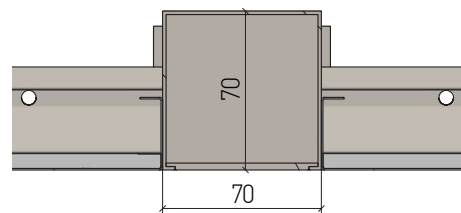

Abmessungen

Measurements

- Länge-L: 1417 mm (Länge auf Anfrage frei definierbar)
- Breite-B: 70 mm
- Höhe-H: 70 mm
- length: 1417 mm (length freely definable on request)
- width: 70 mm
- height: 70 mm

Vorteile

Technische Daten

Technical data

- Leuchtenlichtstrom: 4.825 lm
- Betriebswirkungsgrad: 100 %
- Systemleistung: 40 W
- Farbwiedergabeindex Ra: ≥ 80
- Farbtemperatur: 4.000 K
- Lebensdauer: 50.000 h
- Lichtfarbe: 840 neutralweiß
- LED-Einsatz: High-Power DIM DALI
- bildschirmarbeitsplatztauglich (Mikroprismenabdeckung)
- sichtbare Kanten: weiß RAL9016, matt
- Anschlusskabel: ca. 1,5 m, mit freien Enden
- Gewicht: ca. 4,5 kg
- luminaire luminous flux: 4.825 lm
- operational efficiency: 100 %
- system performance: 40 W
- color rendering: Ra: ≥ 80
- color temperature: 4.000 K
- lifetime: 50.000 h
- light colour: 840 neutral white
- LED use: High-Power DIM DALI
- suitable for monitor-based workplace
- visible edges: white RAL 9016 matt
- connecting cable: ca. 1,5 m, mounted with free end
- weight: ca. 4,5 kg

Einbausituation

Installation situation

Längsschnitt
longitudinal section

Querschnitt
transverse section