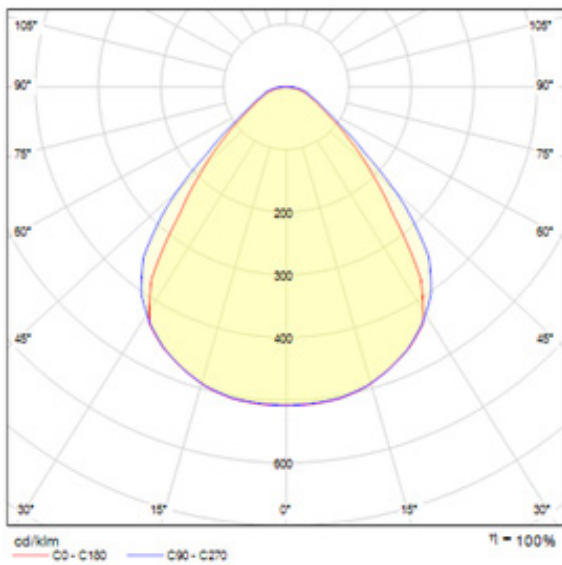

Abmessungen

Measurements

- Länge-L: 1417 mm (Länge auf Anfrage frei definierbar)
- Breite-B: 70 mm
- Höhe-H: 70 mm
- length: 1417 mm (length freely definable on request)
- width: 70 mm
- height: 70 mm

Vorteile

Technische Daten

Technical data

- Leuchtenlichtstrom: 4.825 lm
- Betriebswirkungsgrad: 100 %
- Systemleistung: 40 W
- Farbwiedergabeindex Ra: ≥ 80
- Farbtemperatur: 4.000 K
- Lebensdauer: 50.000 h
- Lichtfarbe: 840 neutralweiß
- LED-Einsatz: High-Power DIM DALI
- bildschirmarbeitsplatztauglich (Mikroprismenabdeckung)
- sichtbare Kanten: weiß RAL9016, matt
- Anschlusskabel: ca. 1,5 m, mit freien Enden
- Gewicht: ca. 4,5 kg
- luminaire luminous flux: 4.825 lm
- operational efficiency: 100 %
- system performance: 40 W
- color rendering: Ra: ≥ 80
- color temperature: 4.000 K
- lifetime: 50.000 h
- light colour: 840 neutral white
- LED use: High-Power DIM DALI
- suitable for monitor-based workplace
- visible edges: white RAL 9016 matt
- connecting cable: ca. 1,5 m, mounted with free end
- weight: ca. 4,5 kg

Einbausituation

Installation situation

Längsschnitt
longitudinal section

Querschnitt
transverse section