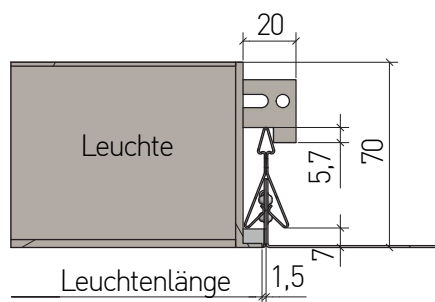

Abmessungen

Measurements

- Länge-L: 1417 mm (Länge auf Anfrage frei definierbar)
- Breite-B: 70 mm
- Höhe-H: 70 mm
- length: 1417 mm (length freely definable on request)
- width: 70 mm
- height: 70 mm

Vorteile

Technische Daten

Technical data

- Leuchtenlichtstrom: 4.825 lm
- Betriebswirkungsgrad: 100 %
- Systemleistung: 40 W
- Farbwiedergabeindex Ra: ≥ 80
- Farbtemperatur: 4.000 K
- Lebensdauer: 50.000 h
- Lichtfarbe: 840 neutralweiß
- LED-Einsatz: High-Power DIM DALI
- bildschirmarbeitsplatztauglich (Mikroprismenabdeckung)
- sichtbare Kanten: weiß RAL9016, matt
- Anschlusskabel: ca. 1,5 m, mit freien Enden
- Gewicht: ca. 4,5 kg
- luminaire luminous flux: 4.825 lm
- operational efficiency: 100 %
- system performance: 40 W
- color rendering: Ra: ≥ 80
- color temperature: 4.000 K
- lifetime: 50.000 h
- light colour: 840 neutral white
- LED use: High-Power DIM DALI
- suitable for monitor-based workplace
- visible edges: white RAL 9016 matt
- connecting cable: ca. 1,5 m, mounted with free end
- weight: ca. 4,5 kg

Einbausituation

Installation situation

Längsschnitt
longitudinal section

Querschnitt
transverse section