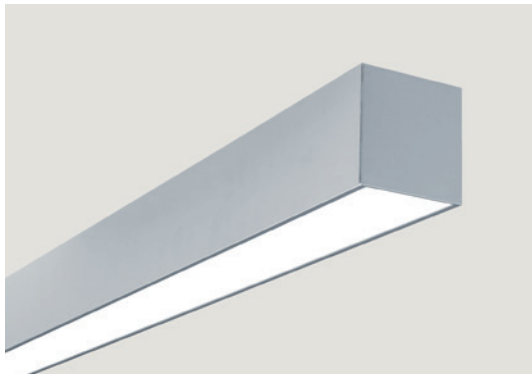

ALULINE SL70 FÜR FENSTERKASSETTEN

Aluline SL70 für Fensterkassetten

LED-Deckenleuchte als Einzeleuchte

LED ceiling light as an individual luminaire

Produktbeschreibung

Product description

- LED-Deckenleuchte, Aluminiumgehäuse mit Schiebewinkel, Rändelschrauben und Stirndeckel mit Umkantung, abgestimmt auf die Metalldeckenunterkonstruktion, hier „Fenster-system“ (andere Systeme auf Anfrage)
- geeignet für Akustikdecken
- LED ceiling light, aluminium housing with a sliding angle, knurled screw and front covers with flush-mounted installation matched to the metal ceiling substructure, in this case "window system" (other systems on request)
- suitable for acoustic ceilings

Abmessungen

Measurements

- Länge-L: 1417 mm (Länge auf Anfrage frei definierbar)
- Breite-B: 70 mm
- Höhe-H: 70 mm
- length: 1417 mm (length freely definable on request)
- width: 70 mm
- height: 70 mm

Vorteile

Advantages

- optimale Kombination aus Akustik und nachhaltiger LED-Beleuchtung
- hervorragende, homogene Raumausleuchtung
- minimaler Platzbedarf in der Untersicht, bedeutet maximale Deckenfläche für die Raumtemperierung und die Schallabsorption
- moderne Deckenarchitektur
- Ausführung auch als tunable white/HCL-Leuchte oder Leuchte für Allgemeinbeleuchtung möglich
- perfect combination of acoustic and sustainable LED lighting
- excellent and uniform illumination of the room
- minimal space requirement in the bottom view, means maximum ceiling area for room temperature and sound absorption.
- modern ceiling architecture
- Also available as tunable white/HCL light or lamp for general lighting is possible