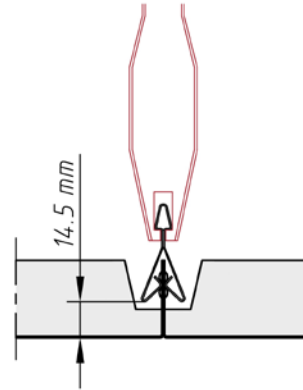

| | | L=3,0 m | L=2,5 m | L=2,0 m | L=1,5 m | |
|-----------------------|---|---------|---------|---------|---------|-----------|
| Langfeldkassette | 1 | | | | | |
| Panel | | | | | | |
| Klemmschiene 16/38 | 2 | 0,33 | 0,40 | 0,50 | 0,67 | Laufmeter |
| Klemprofil 16/38 | | | | | | meter |
| Längsverbinder | 3 | 0,08 | 0,10 | 0,13 | 0,17 | Stück |
| Lengtekoppeling | | | | | | stuk |
| Nonius-Unterteil | 4 | 0,67 | 0,67 | 0,67 | 0,67 | Stück |
| Nonius onderdeel | | | | | | stuk |
| Sicherungsstift | 5 | 1,34 | 1,34 | 1,34 | 1,34 | Stück |
| Borgstift voor Nonius | | | | | | stuk |
| Nonius-Oberteil | 6 | 0,67 | 0,67 | 0,67 | 0,67 | Stück |
| Nonius bovendeel | | | | | | stuk |

KLK 1.2.0.2

Langfeldkassetten – Klemmsystem

Panelen - Klemsysteem

Details

Details

Detail A
Detail A

- DOOR-Bügel für Abklappfunktion
- Afhangen met behulp van DOOR-haak

Detail B
Detail B