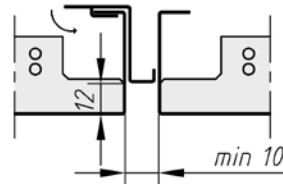

KLK 1.2.0.2

Langfeldkassetten – Klemmsystem

Panelen - Klemsysteem

Längsstege

Longitudinal webs

Dichtband
Voegband

Fugenprofil - Farbe nach Wahl
Voegprofiel - kleur naar keuze

Randabschlüsse

Wandaansluiting

Auflage für ganze Kassette
Opleg met hele tegel

Auflage für Kassette mit Anschnitt
Opleg met versneden tegel

Stirnseitiger Anschluss an GK-Fries mit Übergangprofil
GK, Profil versetzt verschrauben
Aansluiting korte zijde paneel tegen GK-Fries met overgangprofiel GK. Profiel versprongen vastschroeven.