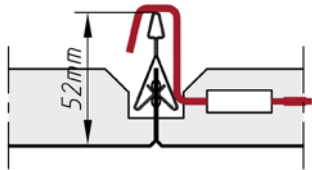

KLK 1.2.0.2

Langfeldkassetten – Klemmsystem

Panelen - Klemsysteem

Details

Details

Detail A
Detail A

- DOOR-Bügel für Abklappfunktion
- Afhangen met behulp van DOOR-haak