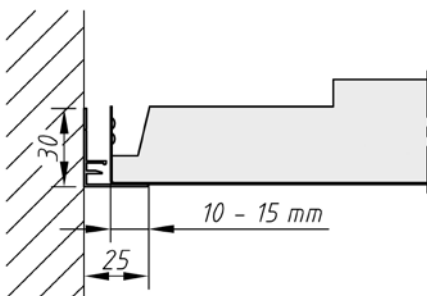

Wandaansluiting

Auflage für ganze Kassette
Opleg met hele tegel

Auflage für Kassette mit Anschnitt
Opleg met versneden tegel

Stirnseitiger Anschluss an GK-Fries mit Übergangprofil
GK, Profil versetzt verschrauben
Aansluiting korte zijde paneel tegen GK-Fries met overgangprofiel GK. Profiel versprongen vastschroeven.