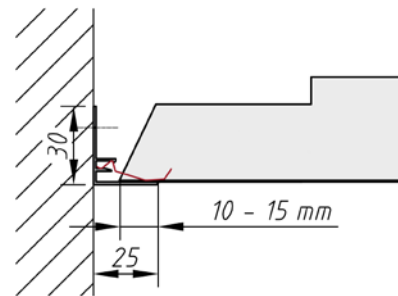

Wandaansluiting

Auflage für ganze Kassette
Opleg met hele tegel

Auflage für Kassette mit Anschnitt
Opleg met versneden tegel

Stirnseitiger Anschluss an GK-Fries mit Übergangprofil
GK, Profil versetzt verschrauben
Aansluiting korte zijde paneel tegen GK-Fries met overgangprofiel GK. Profiel versprongen vastschroeven.