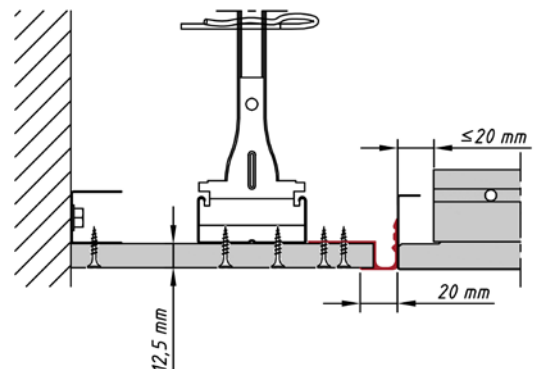

Wandaansluiting

Auflage für ganze Kassette
Opleg met hele tegel

Auflage für Kassette mit Anschnitt
Opleg met versneden tegel

Stirnseitiger Anschluss an GK-Fries mit Übergangprofil
GK, Profil versetzt verschrauben
Aansluiting korte zijde paneel tegen GK-Fries met overgangprofiel GK. Profiel versprongen vastschroeven.

Längsseitiger Anschluss an GK-Fries, Profil versetzt verschrauben
Aansluiting lange zijde paneel tegen GK-Fries. Profiel versprongen vastschroeven.

KLK 1.2.0.2

Langfeldkassetten – Klemmsystem
Panelen - Klemsysteem