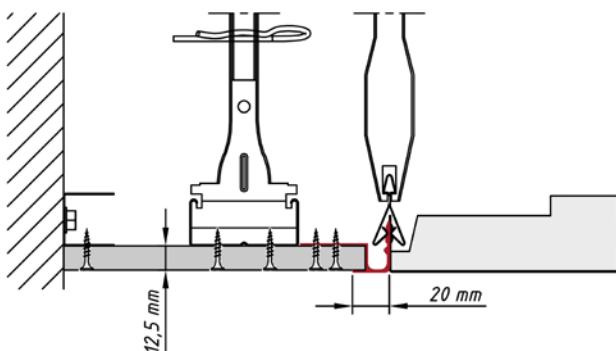

Wandaansluiting

Auflage für ganze Kassette
Opleg met hele tegel

Auflage für Kassette mit Anschnitt
Opleg met versneden tegel

Stirnseitiger Anschluss an GK-Fries mit Übergangprofil
GK, Profil versetzt verschrauben
Aansluiting korte zijde paneel tegen GK-Fries met overgangprofiel GK. Profiel versprongen vastschroeven.

Längsseitiger Anschluss an GK-Fries, Profil versetzt verschrauben
Aansluiting lange zijde paneel tegen GK-Fries. Profiel versprongen vastschroeven.

KLK 1.2.0.2

Langfeldkassetten – Klemmsystem
Panelen - Klemsysteem