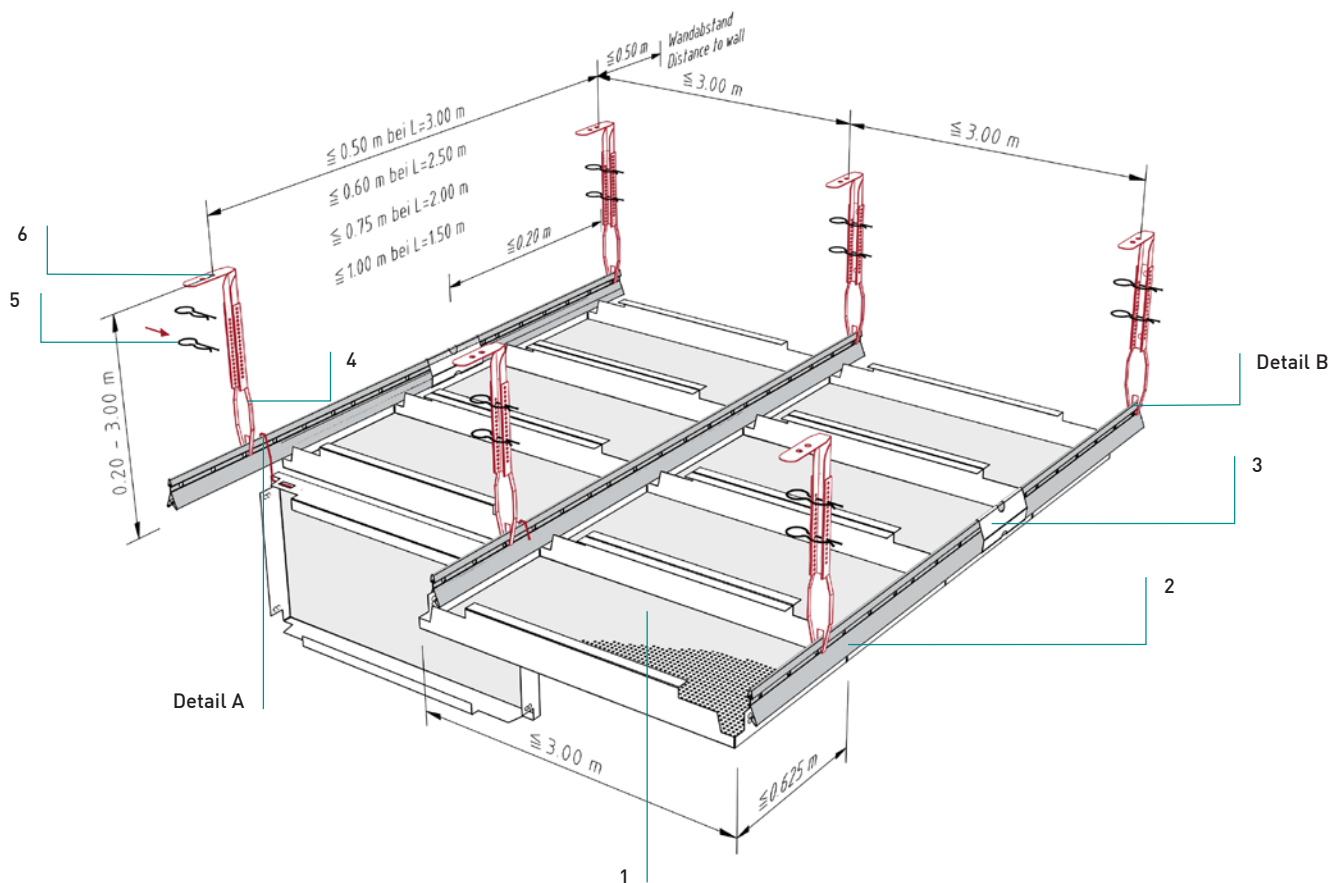

KLK 1.2.0.2

KLK 1.2.0.2

Langfeldkassetten – Klemmsysteem

Panelen - Klemsysteem

**Standardkonstruktion ohne
Rostprofil - Noniusabhänger**

Standaardconstructie zonder primair
profiel - met nonius

Normbedarf pro m²
Normverbruik per m²

| | | L=3,0 m | L=2,5 m | L=2,0 m | L=1,5 m | |
|-----------------------|---|---------|---------|---------|---------|-----------|
| Langfeldkassette | 1 | | | | | |
| Panel | | | | | | |
| Klemmschiene 16/38 | 2 | 0,33 | 0,40 | 0,50 | 0,67 | Laufmeter |
| Klemprofil 16/38 | | | | | | meter |
| Längsverbinder | 3 | 0,08 | 0,10 | 0,13 | 0,17 | Stück |
| Lengtekoppeling | | | | | | stuk |
| Nonius-Unterteil | 4 | 0,67 | 0,67 | 0,67 | 0,67 | Stück |
| Nonius onderdeel | | | | | | stuk |
| Sicherungsstift | 5 | 1,34 | 1,34 | 1,34 | 1,34 | Stück |
| Borgstift voor Nonius | | | | | | stuk |
| Nonius-Oberteil | 6 | 0,67 | 0,67 | 0,67 | 0,67 | Stück |
| Nonius bovendeel | | | | | | stuk |

KLK 1.2.0.2

Langfeldkassetten – Klemmsystem

Panelen - Klemsysteem

Details

Details

Detail A
Detail A

- DOOR-Bügel für Abklappfunktion
- Afhangen met behulp van DOOR-haak

Detail B
Detail B