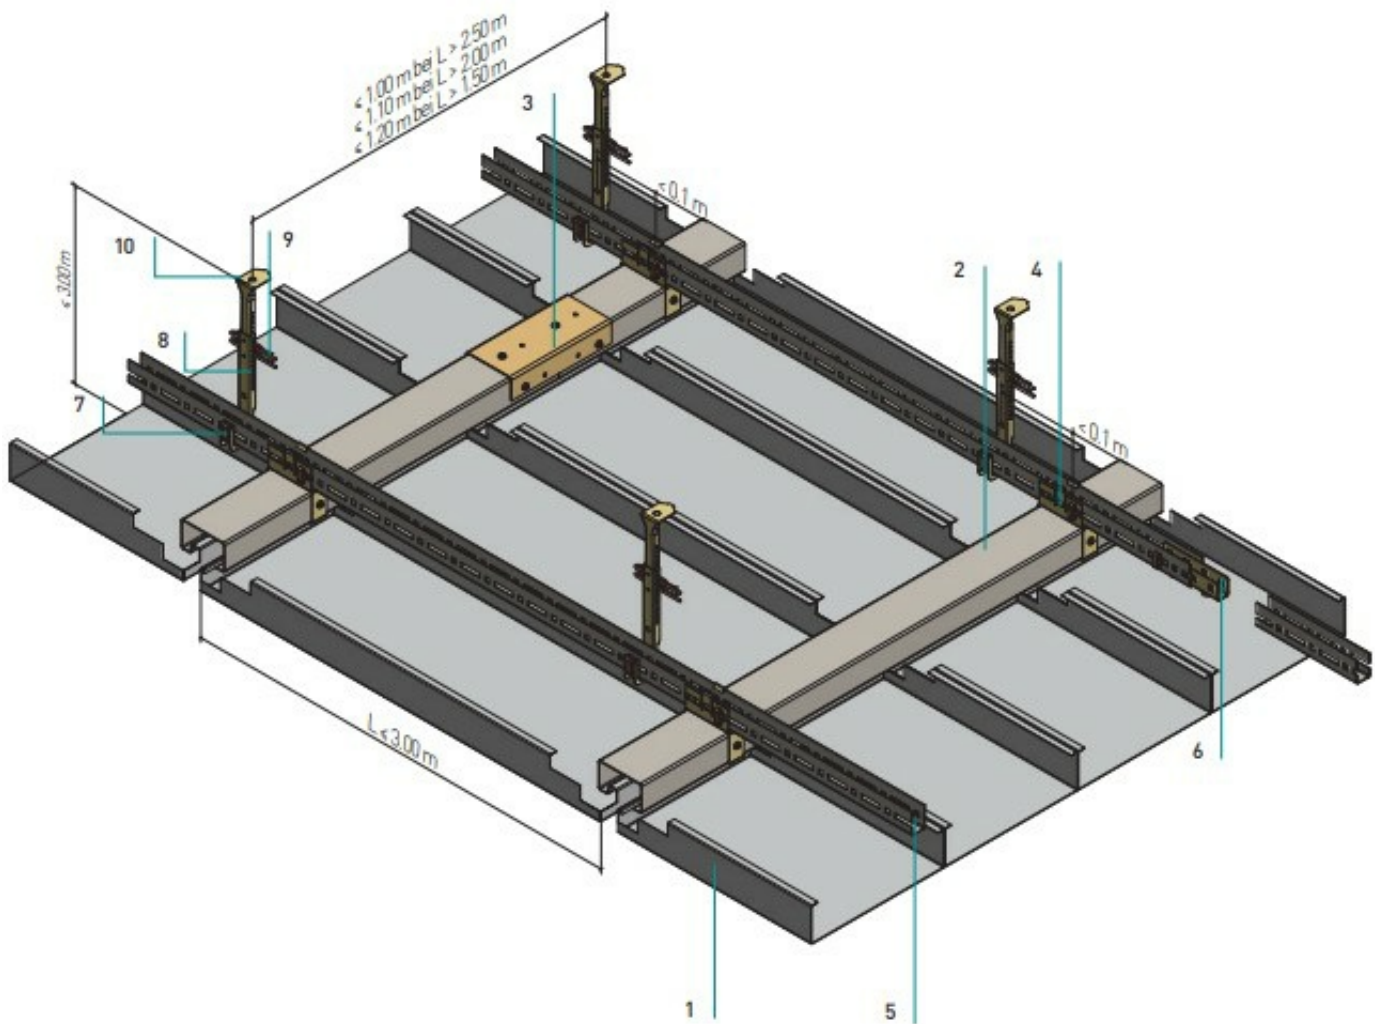

HIGHLIGHT

Metalldecke - zwei absolute Sonderprojekte

1x Segel in Basel, 1x Gewölbe in Dresden

Aeschengraben 9, Basel

Kein trister Flurbereich, sondern ein helles Momentum.

Konsistent und aufmerksamkeitsstark reihen sich die cleanen und formschönen Metalit-Deckensegel aneinander. Diagonal geteilt, achteckig mit einem extra Umbug. Mit einem hell-dunkel-Versatz, der sich durch den Abstand zwischen den einzelnen Segeln ergibt. Um 180 Grad gedreht, figurativ - fast wie ein Tangram an der Decke. Diese Fural-Metalldecke ist ein optischer und technischer Alleskönner - ein echtes Highlight.

Haus der Kathedrale, Dresden

Im Herzen von Dresden befindet sich das Haus der Kathedrale der römisch-katholischen Kirche. Eine Planung von Metaldecken in dreieckigen Pyramidenkassetten der Alexander Pöttsch Architekten wirkt atemberaubend. Die Kombination der Kassetten mit den kreuzförmigen Leuchten verleiht dem Innenraum einen unverwechselbaren Charakter, der die Erhabenheit dieses einzigartigen Ortes noch verstärkt.

MONTAGE

Einhängesystem - neues Datenblatt - KLH-DZ

Teil 2 von 3

Der zweite Teil der Serie stellt ein neues Datenblatt vor. Die Systematik wurde vom bewährten Streckmetallsystem auf die Metaldecken übertragen. Das Rostprofil bildet das mittlerweile bekannte U-Rostprofil C20., das über Noniusabhängern von der Rohdecke abgehängt wird. Ein Kreuzverbinder, der sich von unten auf das C20-Profil schieben lässt, trägt das Doppelhängeprofil (DZ-Einhängeprofil 38). Kreuz- und Längsverbinder werden mit dem DZ-Profil verschraubt, ansonsten kommt auch dieses System ohne Werkzeug aus – ein Pluspunkt für die Montagefreundlichkeit. Im Randbereich lässt sich das System mit Z-Einhängeprofilen kombinieren. So wird ein sauberer Abschluss mit offener Schattenfuge erreicht, Bautoleranzen werden aufgenommen. Die Deckenplatten lassen sich einzeln, werkzeuglos ein- und aushängen. Bei der Verwendung von DOOR-Bügeln können die Deckenplatten in geöffnetem Zustand in der UK verbleiben.